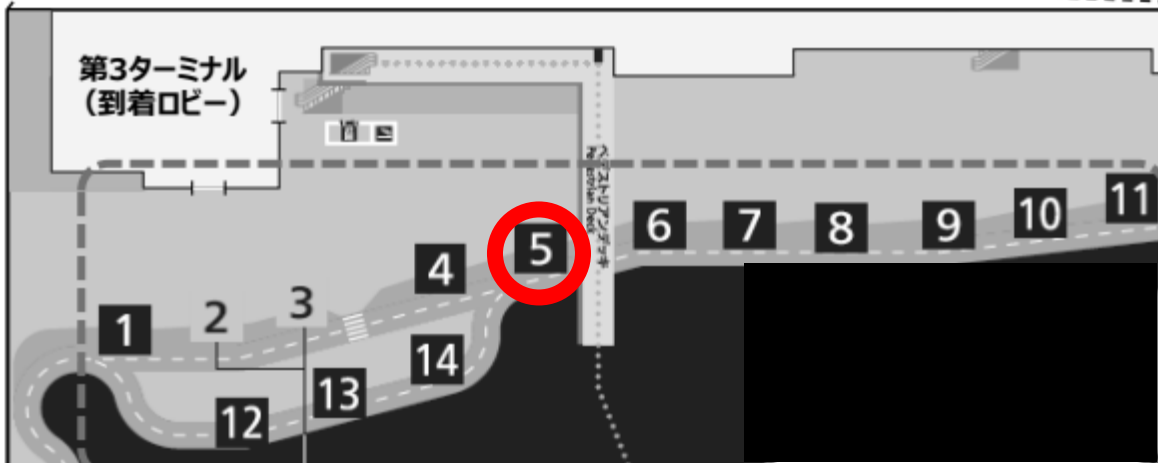

成田空港 乗り場のご案内

Terminal 3 第3ターミナル⑤番乗り場

Terminal 2

第2ターミナル

⑥番乗り場

2021年10月1日から
当面の間、
②・⑬番乗り場は
ご利用いただけません。

Terminal 1

第1ターミナル

⑦番乗り場

2021年11月16日から
当面の間、
⑳番乗り場は
ご利用いただけません。